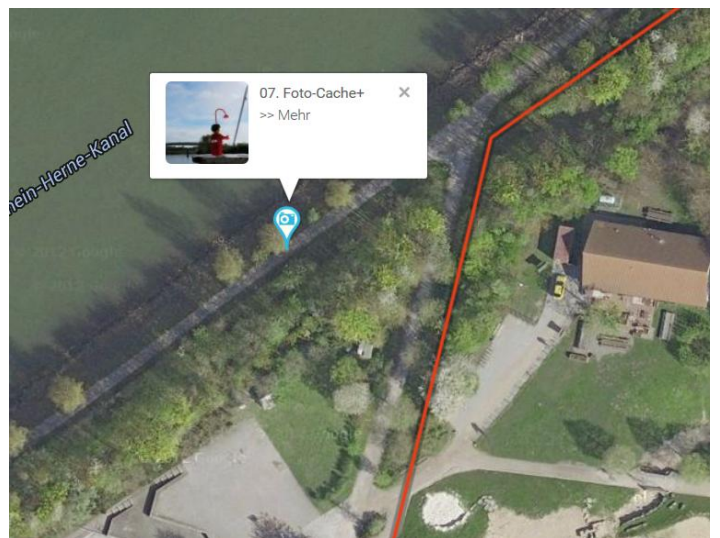

## 07. FOTO-CACHE+

Koordinaten: N51° 31.3953 E7° 2.33257

Die rote Brücke im Blick,  
macht der Zaun bei „XE“ einen Knick.  
Am and`ren Ufer Graffiti wirken,  
auf dieser Seite weiße Birken.  
Sonst ist hier nicht viel los,  
außer am Zaun beim Moos.