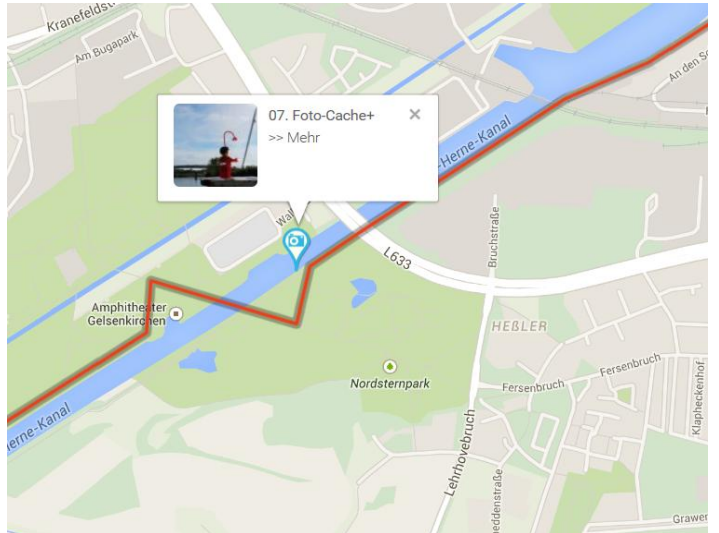

## 07. FOTO-CACHE+

Koordinaten: N51° 31.3953 E7° 2.33257

Die rote Brücke im Blick,  
macht der Zaun bei „XE“ einen Knick.  
Am and`ren Ufer Graffiti wirken,  
auf dieser Seite weiße Birken.  
Sonst ist hier nicht viel los,  
außer am Zaun beim Moos.